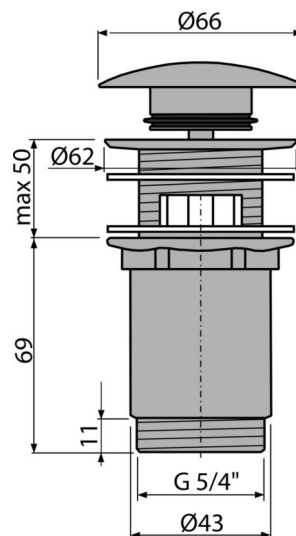

A392-GM-B

Gornji deo sifona za umivaonik CLICK/CLACK 5/4" metalni sa prelivom, veliki čep, GUN METAL-brušeni mat

Primena

Za umivaonik sa prelivom

Karakteristike

- Navoj za povezivanje na sifon za umivaonik 5/4 "
- Površina je otporna na mehanička oštećenja
- Dugotrajni CLICK/CLACK mehanizam
- Jednostavno čišćenje sifona - zahvaljujući potpuno uklonjivom ispustu za odvod
- Materijal: metal sa PVD završnom obradom

Obim isporuke

- Telo odvoda za tuš
- Čep sa završnom obradom GUN METAL-četkani mat
- Silikonska zaptivka 2 kom
- Ključ za izlaz odvoda 5/4"

Broj porudžbine, Logističke informacije

Šifra	EAN	Težina (komad pakovanje paleta)	Dimenzije (komad paleta)	Količina (pakovanje paleta)
A392-GM-B	8595580571696	0,41 12,36 395,4 kg	150x75x75 390x240x300 mm	30 960 kom

Garancije

2/3 godina *

Norme

EN 274

Tehničke specifikacije

- Navoj 5/4 "