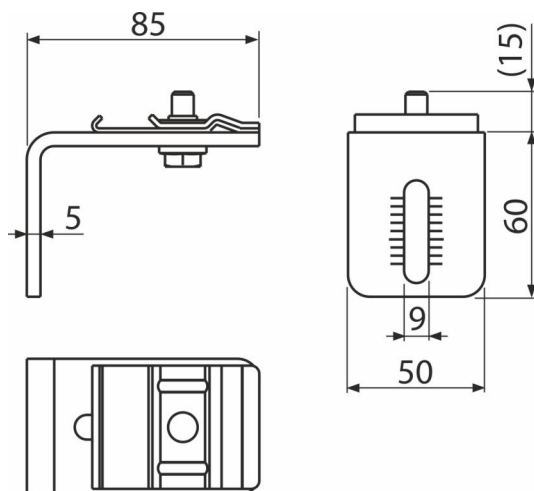

# AS-P012

Suport profil, simplu 85 mm

### Caracteristici

- Material: oțel zincat
- Plaja de setare

### Detalii pentru comandă, Informații logistice

Cod	EAN	Greutate (buc   ambalare   palet)	Dimensiuni (buc   ambalare)	Cantitate (ambalare   palet)
AS-P012	8595580574161	0,29   14,75   - kg	85x70x50   - mm	50   - buc