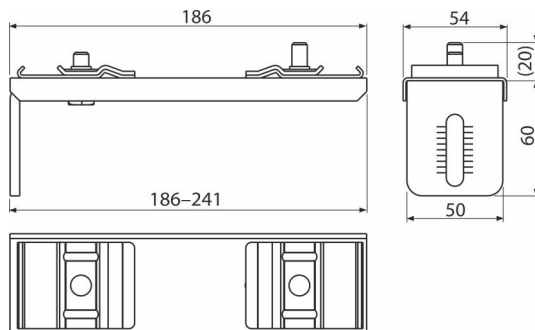

# AS-P014

Suport profil, dublu 241 mm

### Caracteristici

- Material: oțel zincat
- Plaja de setare

### Detalii pentru comandă, Informații logistice

Cod	EAN	Greutate (buc   ambalare   palet)	Dimensiuni (buc   ambalare)	Cantitate (ambalare   palet)
AS-P014	8595580574185	0,54   10,78   - kg	186x80x50   - mm	20   - buc