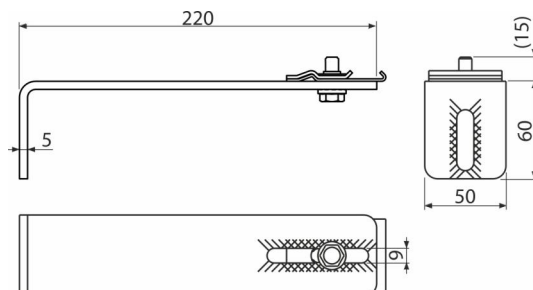

# AS-P016

Suport profil, simplu 222 mm

## Detalii pentru comandă, Informații logistice

Cod	EAN	Greutate (buc   ambalare   palet)	Dimensiuni (buc   ambalare)	Cantitate (ambalare   palet)
AS-P016	8595580574277	0,57   11,32   - kg	220x70x50   - mm	20   - buc