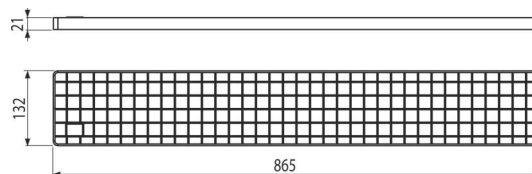

APR-R22-865-135

Kārbveida kanāla režģis 1 m, no nerūsējošā tērauda AISI 316L

Pielietojuma zona

Rūpnieciskam kārbveida kanālam

Rekvizīti

- Aizsardzības režģis izgatavots no nerūsējošā tērauda, apstrādāts ar kodināšanas un pasivēšanas metodēm, kas garantē nerūsējošā tērauda īpašību un funkcionalitātes saglabāšanu daudzus gadus

Komplekta saturs

- Reste

Код заказа, Loģistikas informācija

Kods	EAN	Svars (gab kaste paletē)	Izmēri (gab kaste)	Daudzums (kaste paletē)
APR-R22-865-135	8595580574710	2,68 2,68 - кг	865×132×21 MM	1 - шт

Гарантии

2/5 лет *

Normas

EN 1253-1

Tehniskā specifikācija

- Nestspēja L15 1500 kg