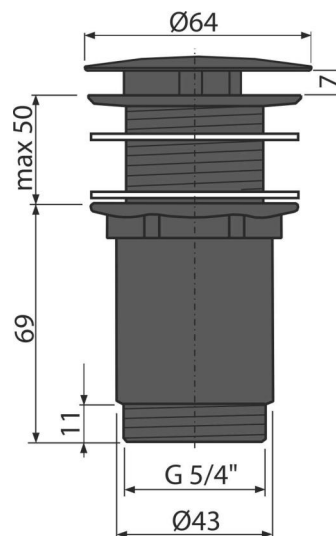

# A396BLACK

Výpust umyvadlová 5/4" celokovová, velká neuzavíratelná zátka, pro umyvadla bez přepadu, černá-mat

## Objednací kód, Logistické informace

Kód	EAN	Hmotnost (kus   balení   paleta)	Rozměr (kus   balení)	Množství (balení   paleta)
A396BLACK	8595580574741	0,41   12,25   363,1 kg	150×75×75   390×240×300 mm	30   840 ks

## Technické parametry

- Závit 5/4 "