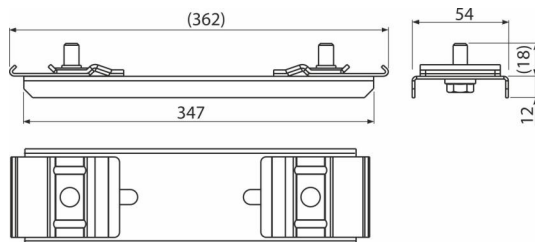

# AS-P215

Schloss des Profils verlängert 347 mm

### Anwendung

Für ALCASYSTEM Konstruktion  
Zum Verbinden zweier paralleler Profile

### Eigenschaften

- Material: verzinkter Stahl
- Einstellbereich: ..... (wie AS-P014)

### Bestellnummer, Logistische Informationen

Code	EAN	Gewicht (stück   menge   palette)	Maße (stück   menge)   mm	Verpackung (menge   palette)
AS-P215	8595580577377	0,44   8,89   - kg		20   - Stk.