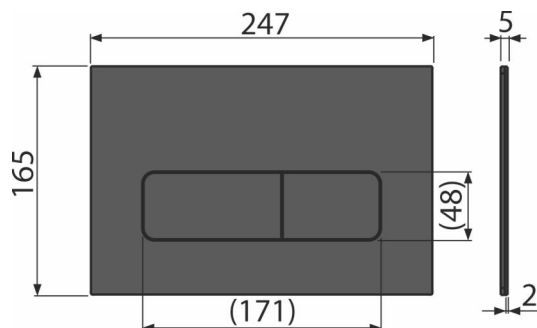

MOON-BLACK

Ovládací tlačítko pro WC moduly, nerez-černá mat

Použití

Pro předstěnové instalační systémy a WC nádrže pro zazdění

Vlastnosti

- Detailní zpracování laserovou technologií
- Dvoučinné mechanické splachování
- Kompatibilní pro všechny předstěnové instalační systémy a nádrže pro zazdění Alca
- Materiál: ušlechtilá ocel, lakovaná barevná úprava
- Mechanismus je plně integrován do stěny
- Odolné proti UV záření a vnějším vlivům
- Povrchová úprava: nerez-černá mat s antibakteriálními vlastnostmi (zajištěny obsahem sloučenin stříbra)
- Tlačítko minimálně vystupuje nad obklad
- Údržba běžnými čisticími prostředky používanými v domácnosti na vodovodní armatury a koupelňové doplňky

Rozsah dodávky

- Adaptační sada pro ovládací mechanismus vypouštěcího ventilu
- Tlačítko
- Upevňovací rámeček tlačítka
- Závitová úchytky rámečku tlačítka 2 ks

Objednávací kód, Logistické informace

Kód	EAN	Hmotnost (kus | balení | paleta)	Rozměr (kus | balení)	Množství (balení | paleta)
MOON-BLACK	8595580577483	1,35 | 13,45 | 665,8 kg	250×36×167 | 380×230×290 mm	10 | 480 ks

Záruky

2/2 roky *

Technické parametry

- Ovládací síla < 20 N