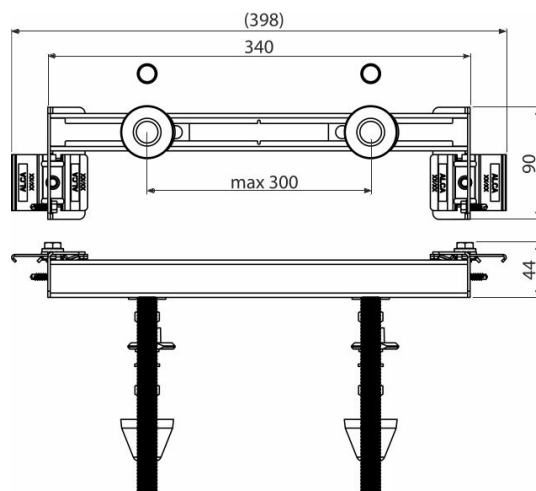

AS-P023

Konzola pro uchycení umyvadla a pisoáru

Použití

Pro konstrukci ALCASYSTEM

Vlastnosti

- Materiál: galvanizovaná ocel

Objednací kód, Logistické informace

Kód	EAN	Hmotnost (kus balení paleta)	Rozměr (kus balení)	Množství (balení paleta)
AS-P023	8595580578534	0,97 0,97 - kg	mm	1 - ks