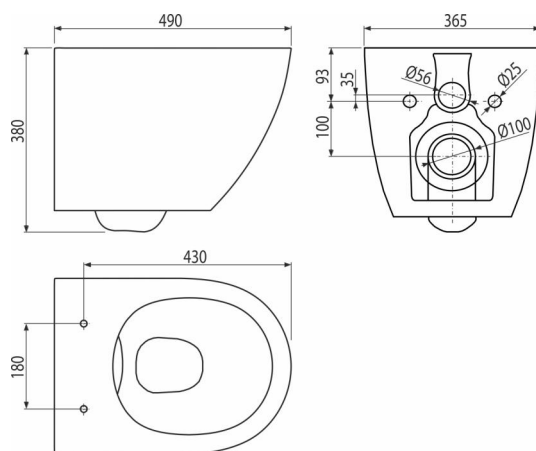

WC SOLID

Подвесной унитаз + Сиденье для унитаза SLIM SOFTCLOSE, Дюропласт

Область применения

Для монтажа к скрытым системам инсталляции

Для настенного монтажа

Характеристика

- Цвет: белый
- Без смывного обода – для легкого обслуживания и очистки
- CLICK-система позволяет легко чистить керамику благодаря быстрому демонтажу сиденья
- Глубокий смыв
- Материал: дюропласт
- Материал: керамика
- Расстояние между монтажными отверстиями 180 мм
- SOFTCLOSE – система безопасного плавного закрытия крышки и сиденья

Содержание комплекта

- Сиденье для унитаза
- Унитаз

Код заказа, Логистическая информация

Код	EAN	Вес (шт упаковка паллета)	Размеры (шт упаковка)	Количество (упаковка паллета)
WC SOLID	8595580580933	28,00 28,00 468,0 кг	490×365×380 565×416×396 MM	1 16 шт

Гарантии

2/2 лет *

Технические параметры

- Объем смыва 3/6 l