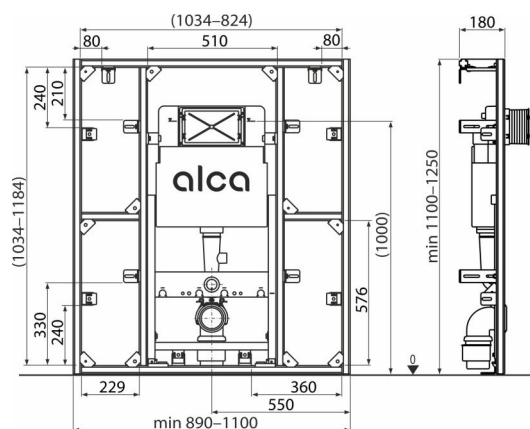

AS101-SET01

Šifra narudžbe, Logističke informacije

Kod	EAN	Težina (komad paket paleta)	Dimenzije (komad paket)	Količina (paket paleta)
AS101-SET01	8595580581381	30,05 - - kg	1177x575x132 + 1260x140x120 mm	1 kom