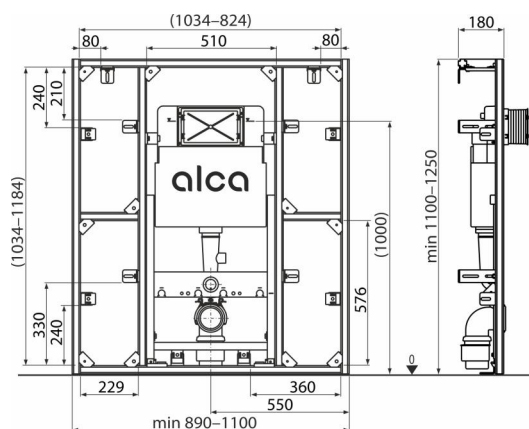

AS101-SET01-PR

Sistem de perete prefabricat + Rezervor WC încadrat

Detalii pentru comandă, Informații logistice

Cod	EAN	Greutate (buc ambalare palet)	Dimensiuni (buc ambalare)	Cantitate (ambalare palet)
AS101-SET01-PR	8595580581398	28,00 - - kg	mm	1 buc