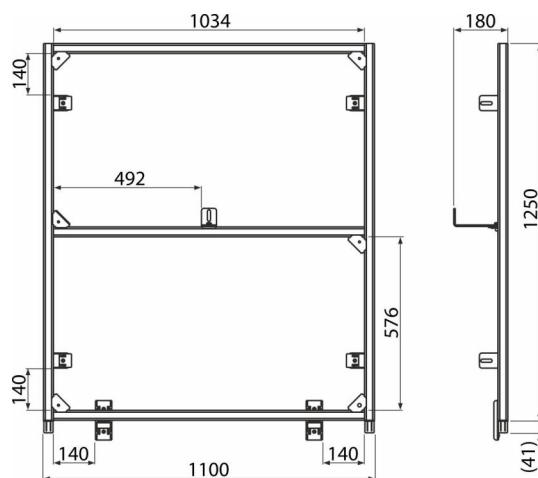

AS101-SET02

Systemová stěna

Objednáací kód, Logistické informace

Kód	EAN	Hmotnost (kus balení paleta)	Rozměr (kus balení)	Množství (balení paleta)
AS101-SET02	8595580581404	10,46 - - kg	1260×140×120 mm	1 ks