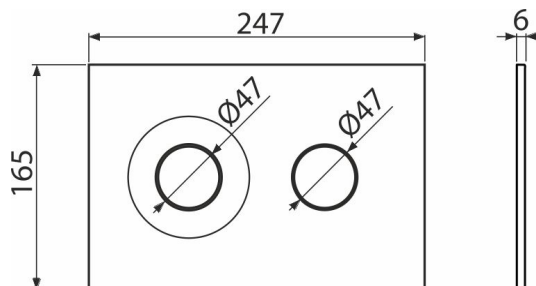

M1978

Betätigungsplatte für Vorwandinstallationssysteme, Schwarz-Matt

Anwendung

Für Vorwandinstallationssysteme und die Toilettenkasten für Einmauerung

Eigenschaften

- Doppelspülung
- Kompatibel mit allen Montageelementen und UP-Spülkasten Alca
- das Material: Kunststoff
- Oberflächenbehandlung: Schwarz matt mit antibakteriellen Eigenschaften (durch Gehalt an Silberverbindung gewährleistet)
- Diese Platte steht dank ihres dünnen Profils 5,5 mm nur wenig über die Fliesen hervor

Verpackungsinhalt

- Vorlage zum Einstellen der Betätigungsplattenschrauben
- Spülmechanismusschraube 2 Stck
- die Taste
- Befestigungsrahmen für Betätigungsplatte
- Gewindegriff des Rahmens zu Betätigungsplatte - 2 Stück

Bestellnummer, Logistische Informationen

Code	EAN	Gewicht (stück | menge | palette)	Maße (stück | menge)	Verpackung (menge | palette)
M1978	8595580583309	0,37 | 9,23 | 278,5 kg	250×170×36 | 595×395×245 mm	25 | 700 Stk.

Die Garantien

2/2 jahre *

Technische Parameter

- die Betätigungskraft < 20 N