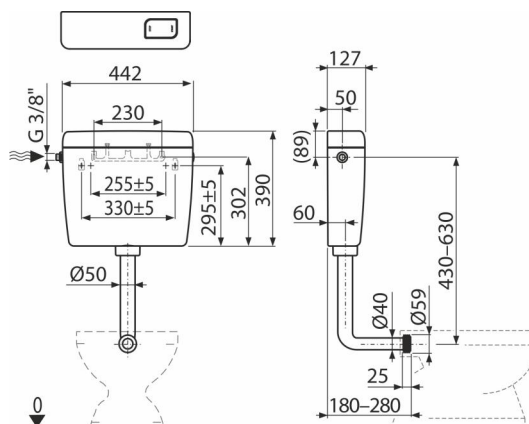

# A940-M-3/8"

WC nádržka START-STOP nízko položená, biela

## Použitie

Pre montáž ako stredne a nízko položenú  
Pre montáž na omietku

## Rozsah dodávky

- Fixačný materiál
- Kolená Ø50/40 mm pre nízko položenú nádržku
- Nádržka
- Napúšťacia (3/8") a vypúšťacia armatúra
- Splachovací set pre nízko položenú nádržku (tlačítko)

## Objednací kód, Logistické informácie

Kód	EAN	Hmotnosť (kus   balenie   paleta)	Rozmer (kus   balenie)	Množstvo (balenie   paleta)
A940-M-3/8"	8595580584528	2,60   2,60   189,3 kg	456×142×440   456×142×440 mm	1   65 ks