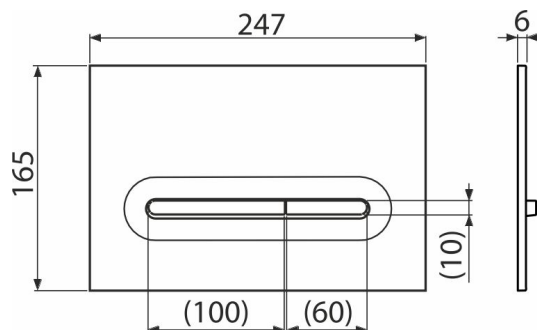

M1876-7

Ovládací tlačítko pro WC moduly, bílá-mat/zlatá-mat

Použití

Pro předstěnové instalační systémy a WC nádrže pro zazdění

Vlastnosti

- Dvoučinné mechanické splachování
- Kompatibilní pro všechny předstěnové instalační systémy a nádrže pro zazdění Alca
- Materiál: plast
- Povrchová úprava: bílá mat s antibakteriálními vlastnostmi (zajištěny obsahem sloučenin stříbra)
- Tlačítko minimálně vystupuje nad obklad díky tloušťce pouhých 5,5 mm

Rozsah dodávky

- Šablona pro nastavení šroubů tlačítek
- Šroub mechanismu splachování 2 ks
- Tlačítko
- Upevňovací rámeček tlačítka
- Závitová úchytka rámečku tlačítka 2 ks

Objednací kód, Logistické informace

Kód	EAN	Hmotnost (kus balení paleta)	Rozměr (kus balení)	Množství (balení paleta)
M1876-7	8595580585839	0,38 9,52 286,6 kg	250×170×36 595×395×245 mm	25 700 ks

Záruky

2/2 roky *

Technické parametry

- Ovládací síla < 20 N