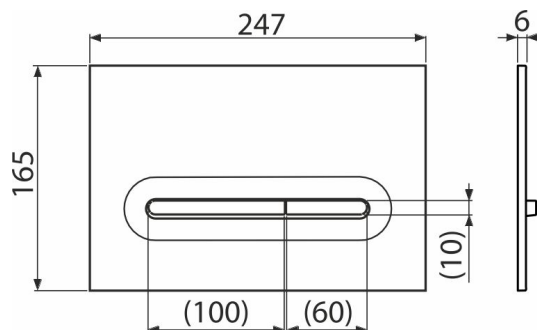

M1876-7

Clapetă de acționare pentru rezervor încadrat, alb-mat/auriu-mat

Aplicație

Pentru rezervoarele WC încadrate

Caracteristici

- Acționare dublă
- Compatibil cu toate cadrele de montaj și rezervoarele WC încadrate Alca
- Material: plastic
- Finisaj de suprafață: oțel inoxidabil-alb mat cu proprietăți antibacteriene (asigurat de conținutul de compuși de argint)
- Datorită profilului său clapeta iese în evidență doar 5,5 mm deasupra plăcilor

Conținutul pachetului

- Șablon pentru configurarea corectă a clapetei de acționare
- Șurub pentru mecanism de clătire 2 buc
- Clapetă de acționare
- Fixarea cadrului clapetei de acționare
- Clemă cu filet pentru cadru 2 buc

Detalii pentru comandă, Informații logistice

Cod	EAN	Greutate (buc ambalare palet)	Dimensiuni (buc ambalare)	Cantitate (ambalare palet)
M1876-7	8595580585839	0,38 9,52 286,6 kg	250×170×36 595×395×245 mm	25 700 buc