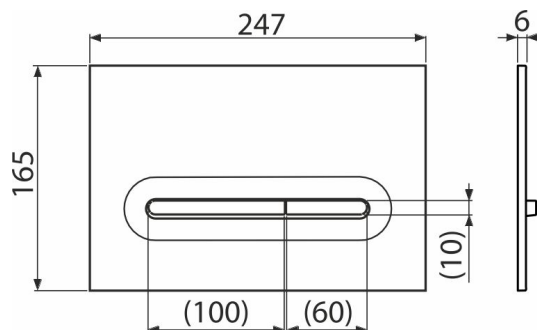

M1876-7

Кнопка управления для скрытых систем инсталляции,
белый-мат/золотой-мат

Область применения

Для скрытых систем инсталляции и бачков для замуровывания в стену

Характеристика

- Двойной смык, механический принцип действия
- Совместимость со всеми скрытыми системами инсталляции Alca
- Материал: пластик
- Отделка: белый матовый с антибактериальными свойствами (обеспечивается содержанием соединений серебра)
- Кнопка минимально выступает над плиткой благодаря толщине всего 5,5 мм

Содержание комплекта

- Шаблон для установки кнопок управления
- Винт промывочного механизма 2 шт.
- Кнопка
- Монтажная рама для установки кнопки
- Резьбовое крепление монтажной рамы кнопки 2 шт.

Код заказа, Логистическая информация

Код	EAN	Вес (шт упаковка паллета)	Размеры (шт упаковка)	Количество (упаковка паллета)
M1876-7	8595580585839	0,38 9,52 286,6 кг	250×170×36 595×395×245 мм	25 700 шт

Гарантии

2/2 лет *

Технические параметры