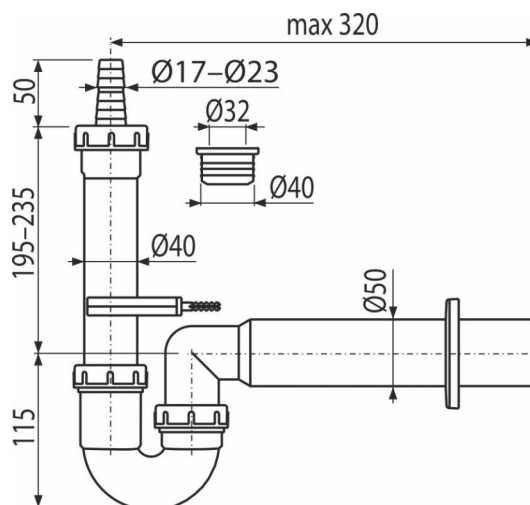

APS7-DN50

Sifon pračkový trubkový DN50

Použití

Pro připojení pračky

Vlastnosti

- Materiál: ABS
- Napojení hadice Ø19 a Ø23 mm
- Napojení na odpadní trubku Ø50 mm

Rozsah dodávky

- Připojka
- Rozeta
- Tělo sifonu

Objednací kód, Logistické informace

Kód	EAN	Délka	Hmotnost (kus balení paleta)	Rozměr (kus balení)	Množství (balení paleta)
APS7-DN50	8595580586041	50 mm	0,33 4,98 159,4 kg	350x120x60 580x380x230 mm	15 420 ks