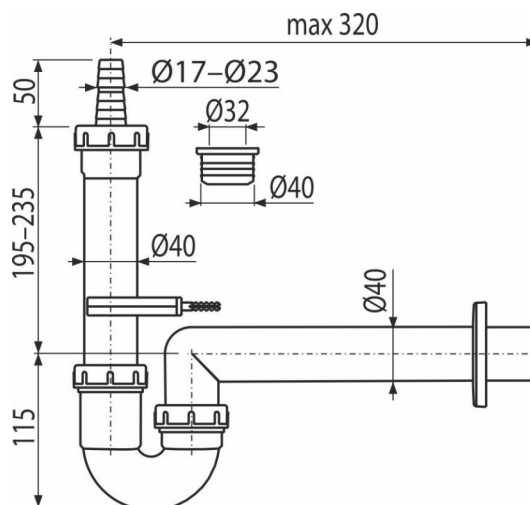

# APS7-DN40

Sifon pračkový trubkový DN40

### Použití

Pro připojení pračky

### Vlastnosti

- Materiál: ABS
- Napojení hadice Ø19 a Ø23 mm
- Napojení na odpadní trubku Ø40 mm

### Objednací kód, Logistické informace

Kód	EAN	Délka	Hmotnost (kus   balení   paleta)	Rozměr (kus   balení)	Množství (balení   paleta)
APS7-DN40	8595580586058	40 mm	0,31   3,81   106,7 kg	350x120x60   590x240x390 mm	15   420 ks